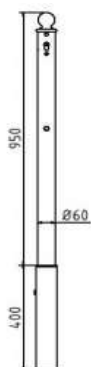

Artikelnummer: 465ZB

Artikel: Absperr-Stilpfosten Serie 465B Ø 60 mm, herausnehmbar, selbsteinrastende Verriegelung, mit feuerverzinkter Bodenhülse Typ 460.40, ca. 400 mm Unterflur, mit Profilzylinderschloss und drei Schlüsseln, ohne Öse

Technische Daten:

Gewicht: 7,50 kg/St

Material: Stahl S235 JR

Oberfläche: Feuerverzinkt und Pulverbeschichtet

Beschreibung:

Die Absperr-Stilpfosten-Serie Ø 60 mm ist eine leichte, aber dennoch schmuckvolle Variante unserer Stilpoller. Absperr-Stilpfosten aus Stahlrundrohr Ø 60 mm, ca. 950 mm Überflur, feuerverzinkt und anthrazitgrau (RAL 7016) beschichtet., herausnehmbar, selbsteinrastende Verriegelung, mit feuerverzinkter Bodenhülse Typ 460.40, ca. 400 mm Unterflur, mit Profilzylinderschloss und drei Schlüsseln, ohne Öse